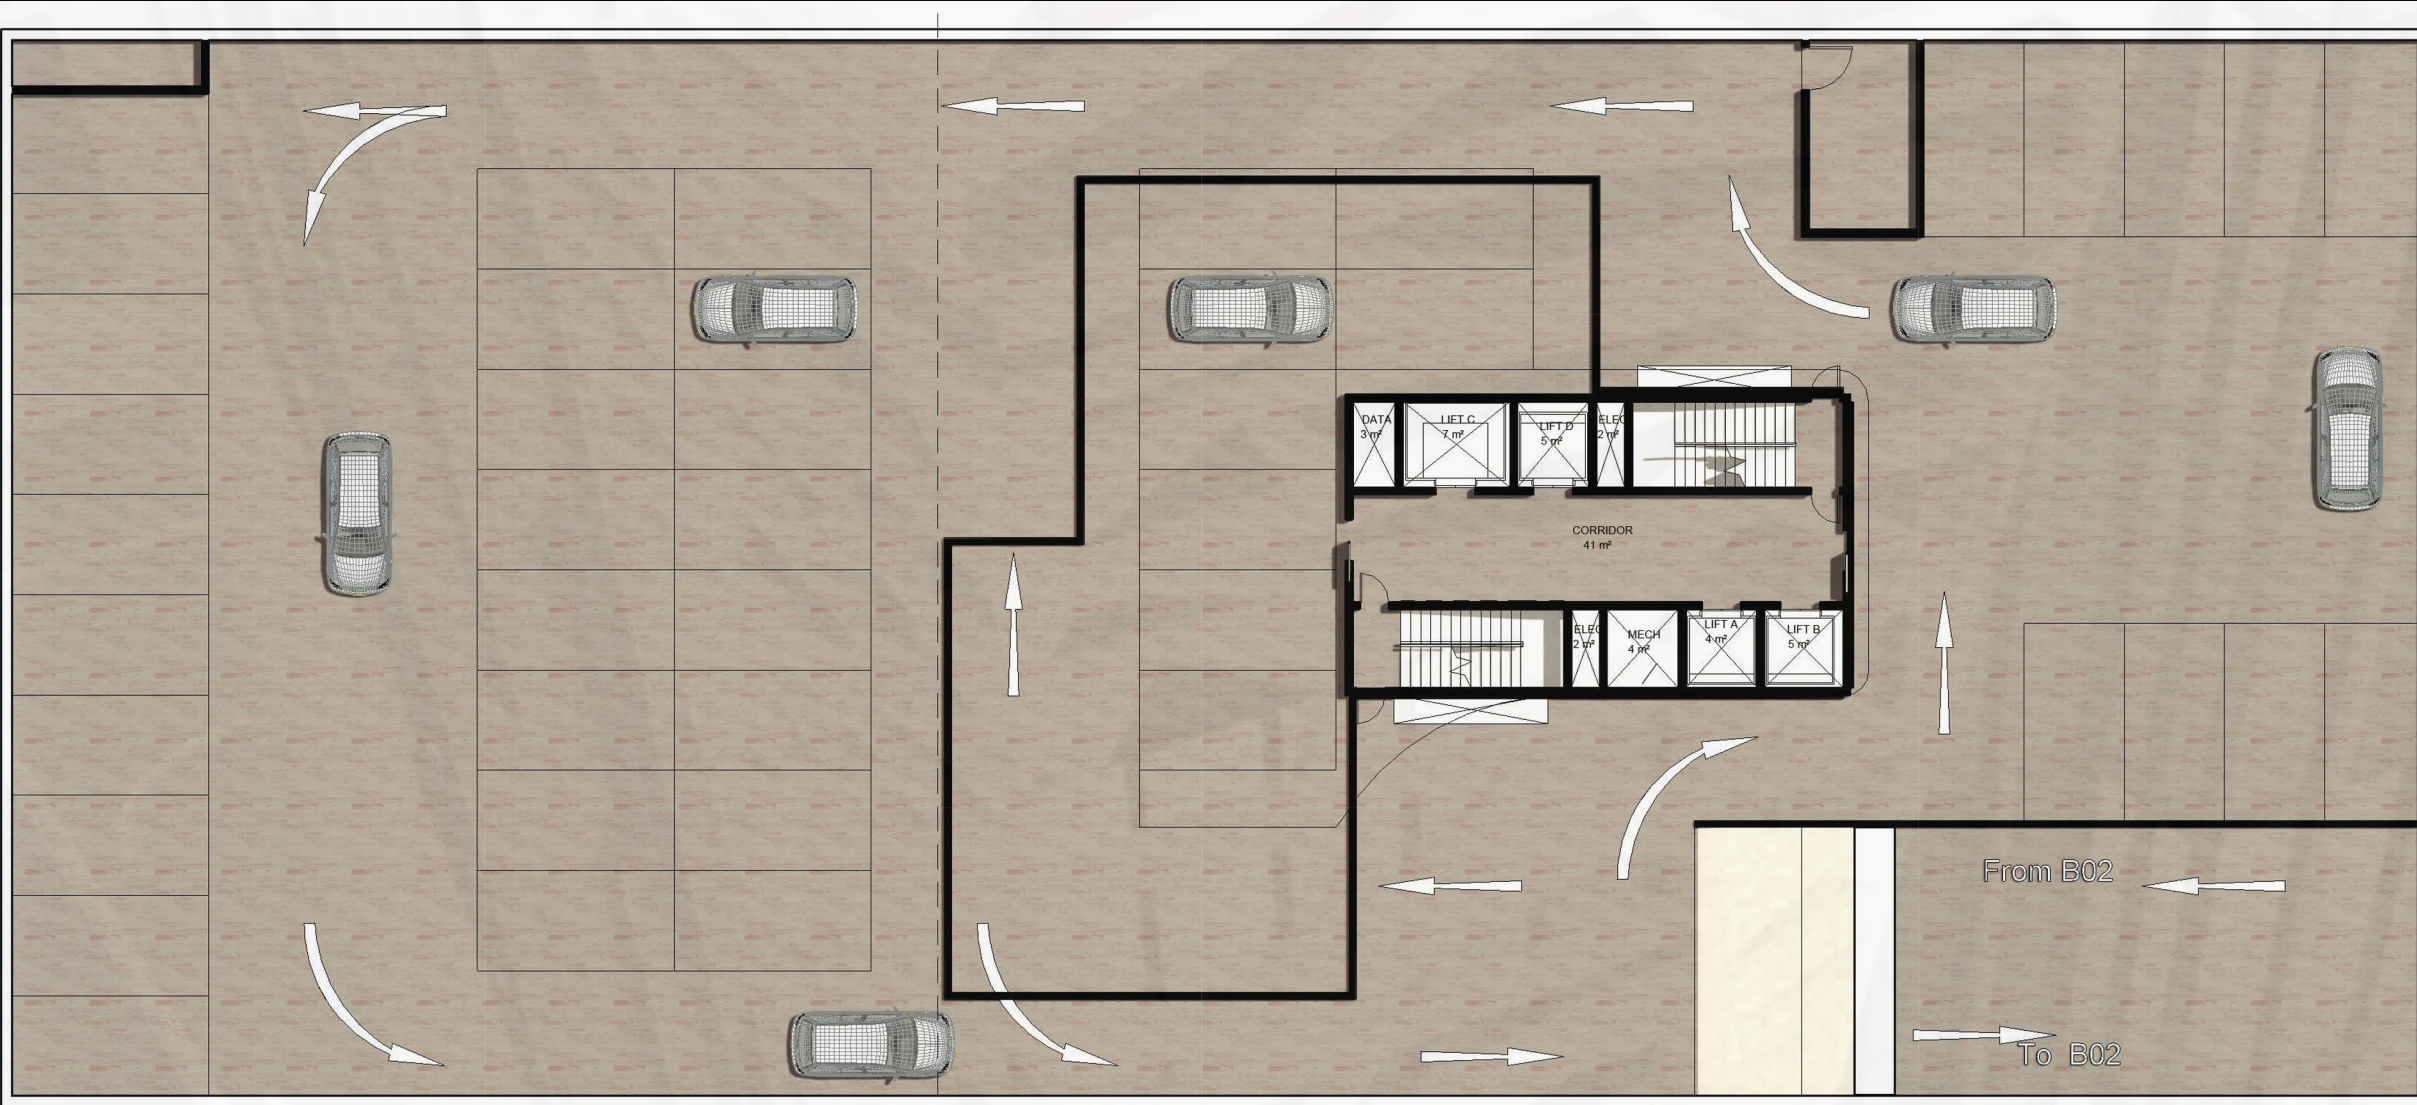

مخطط دور القبو - 3

ZONE-2

ZONE-1