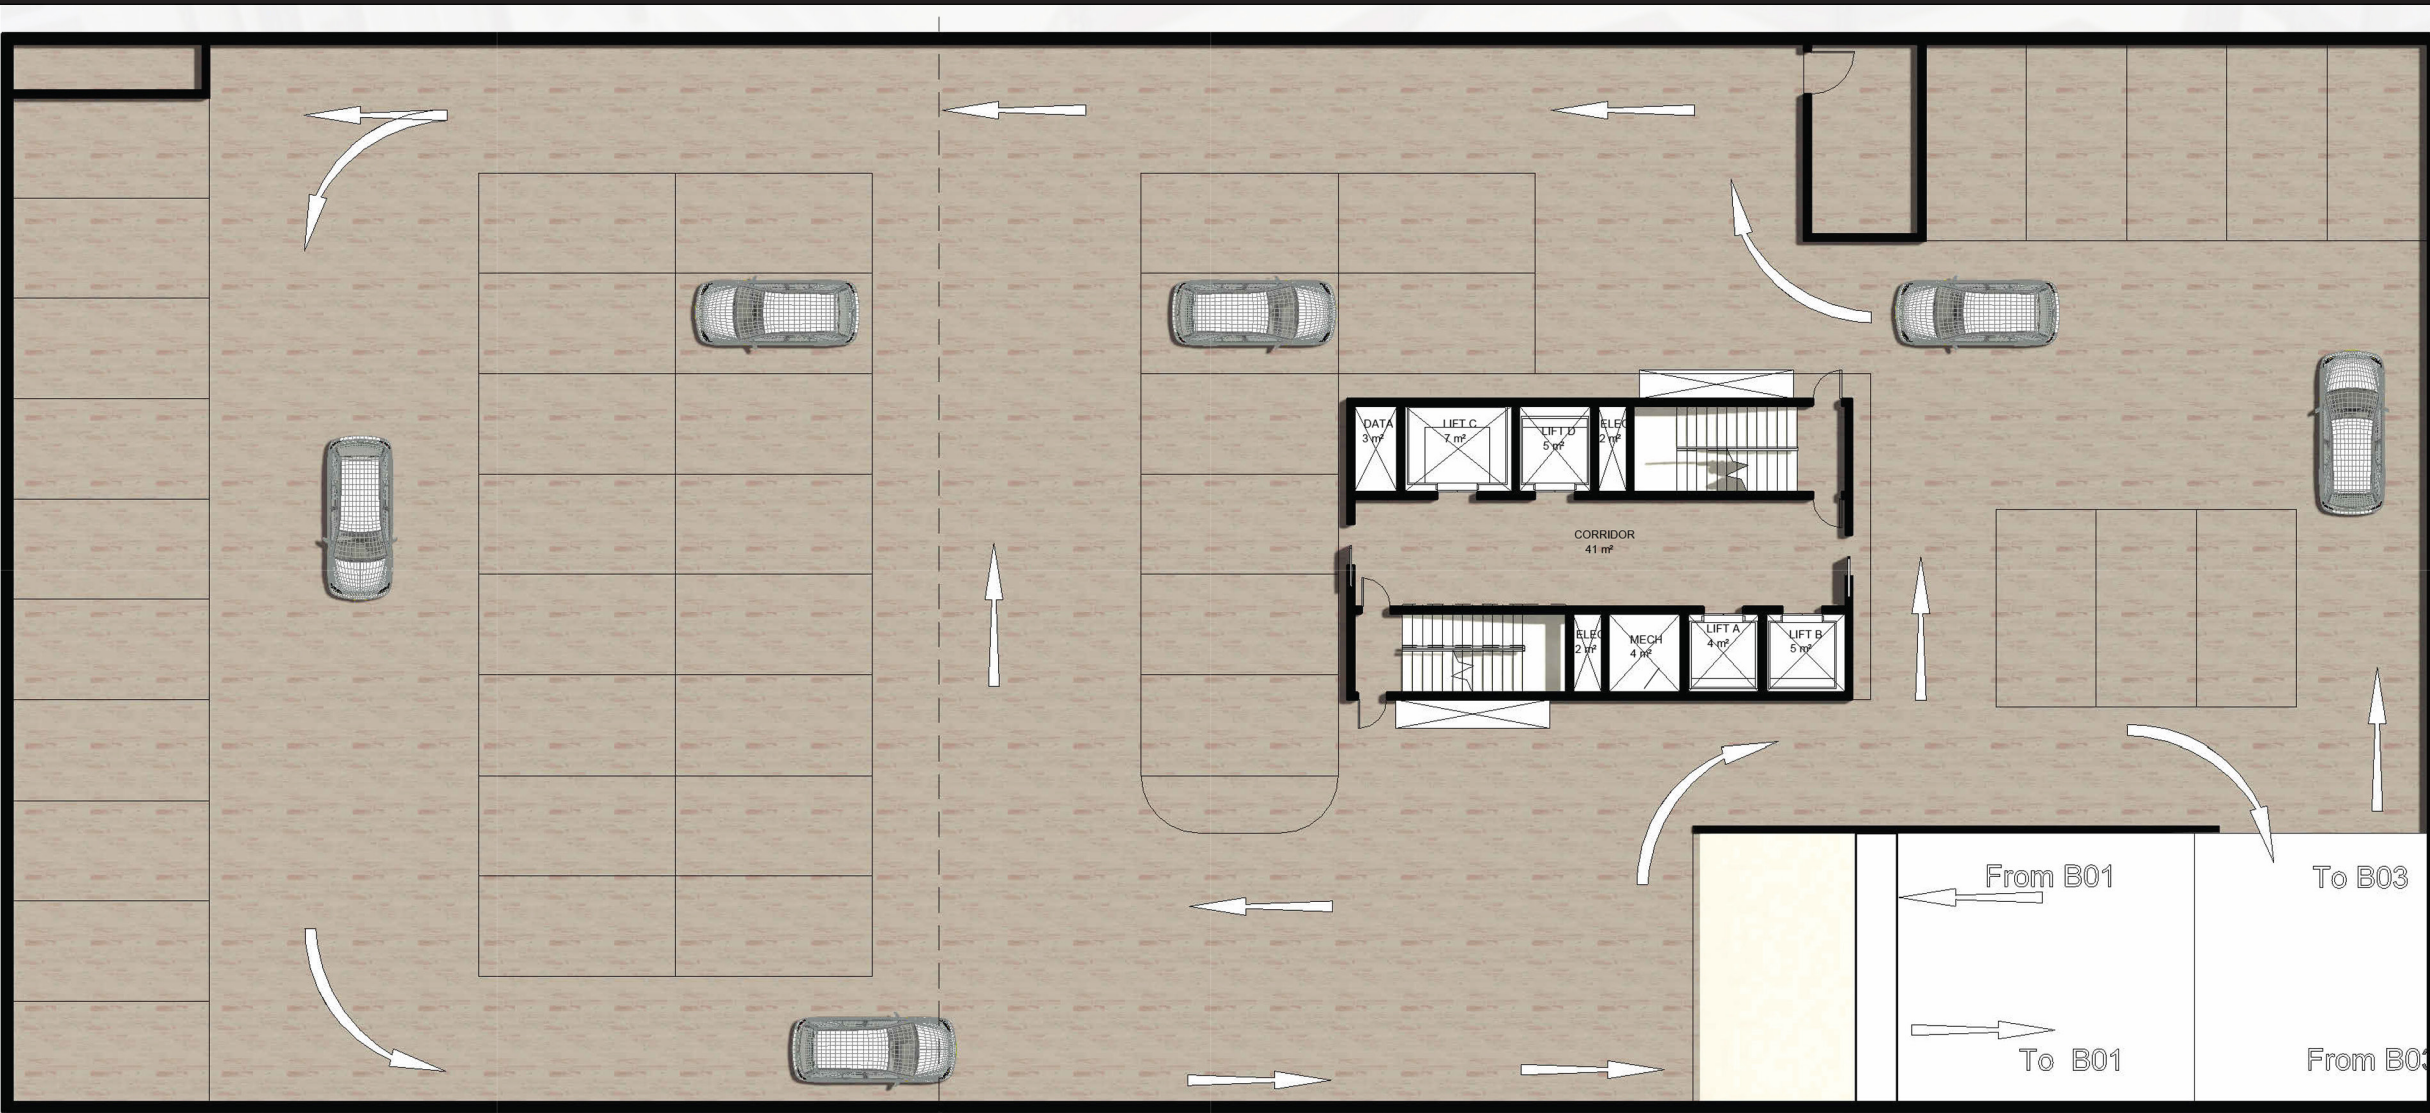

مخطط دور القبو - 2

ZONE-2

ZONE-1