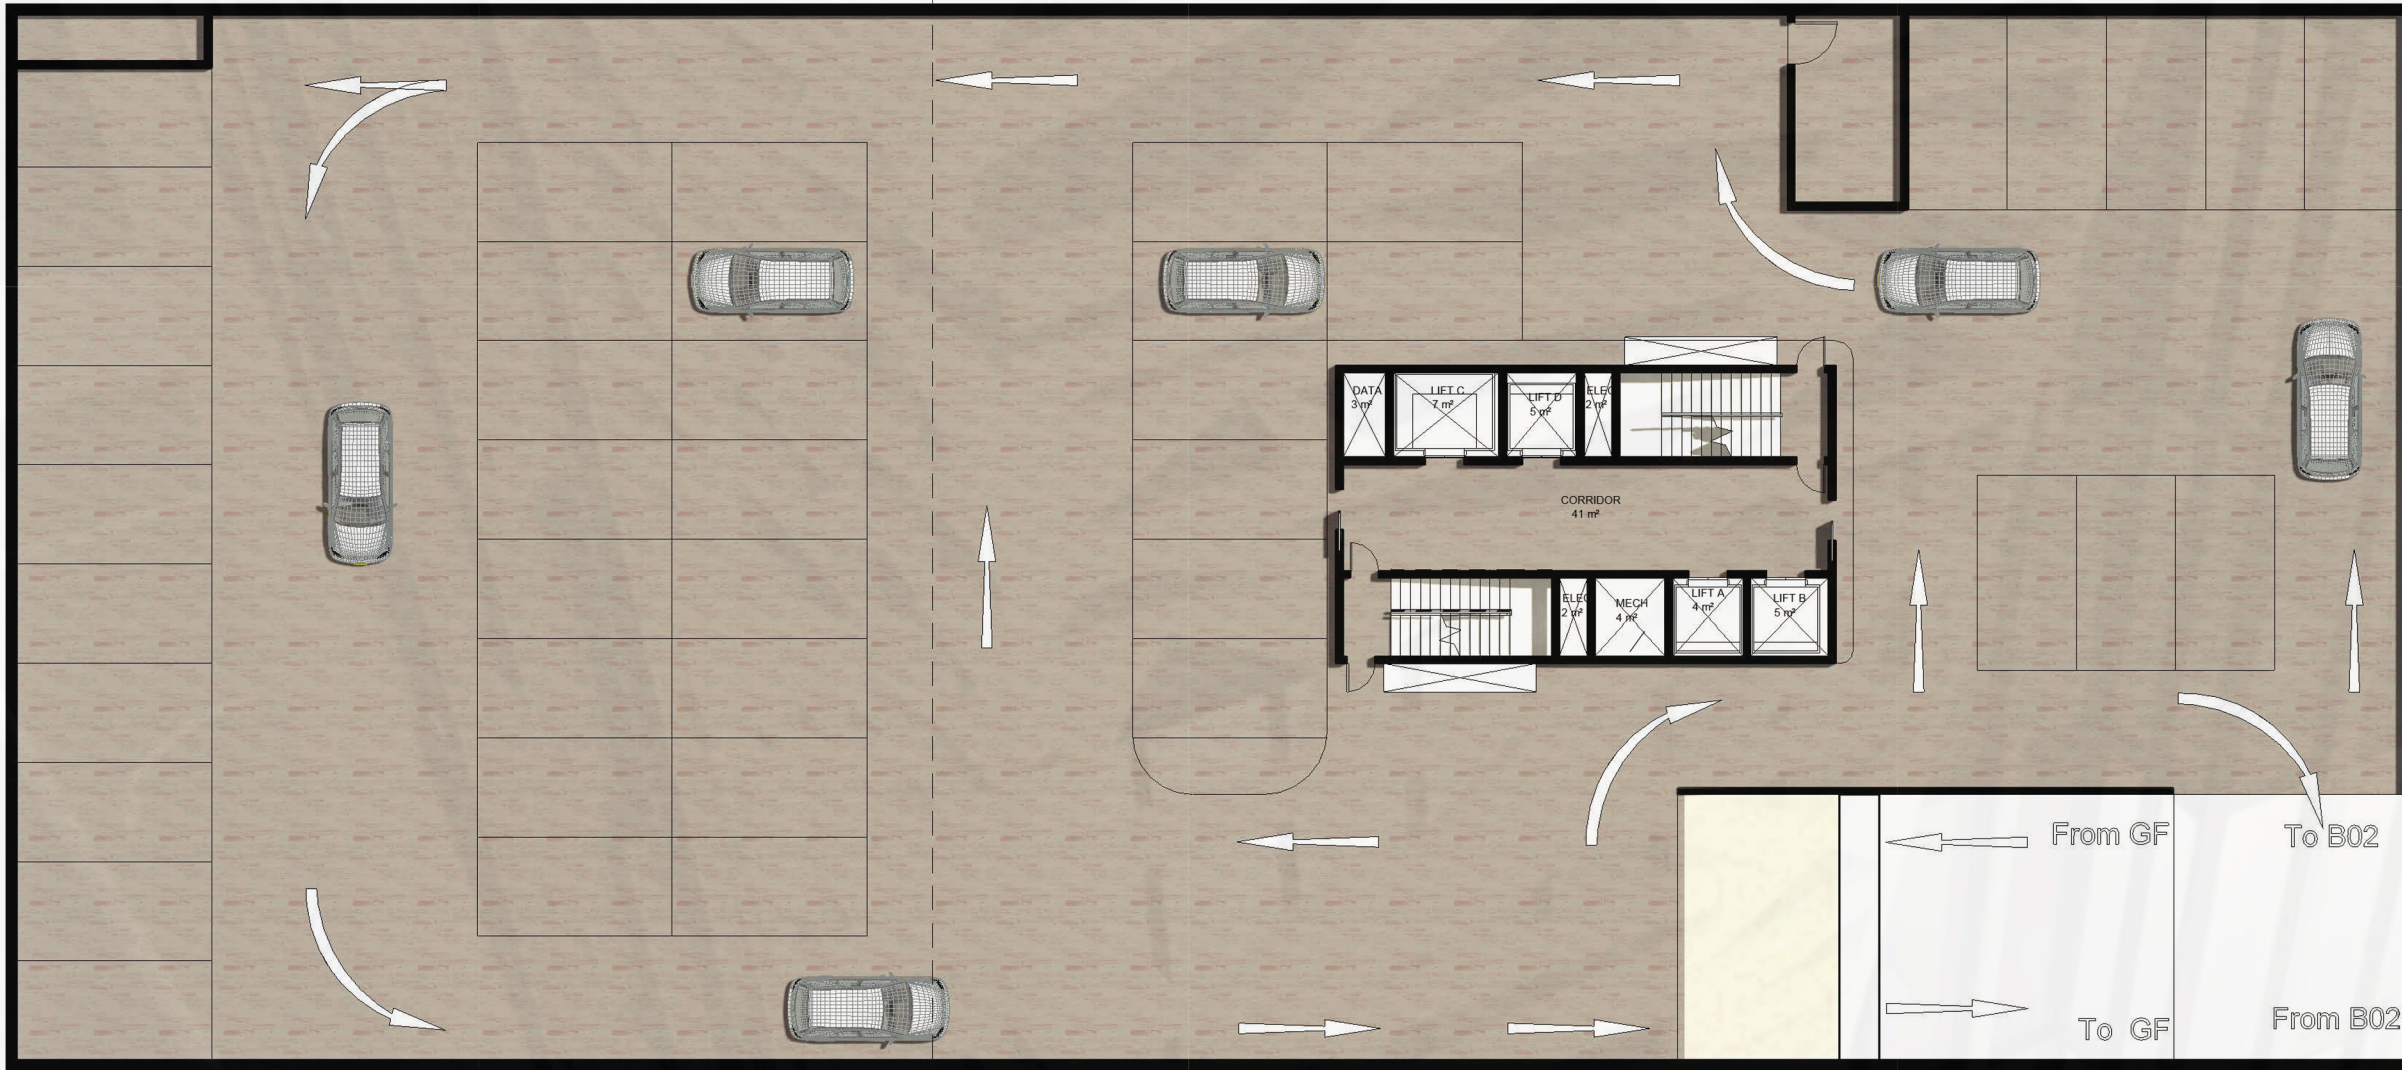

مخطط دور القبو - 1

ZONE-2

ZONE-1

برج العليا سبيس
OLYA SPACE TOWER

info@t-alamal.sa

@t_alamal.com

0546766662

تحقيق الأمل
TAHQIQ ALAMAL
تمليك - تطوير - مقاولات