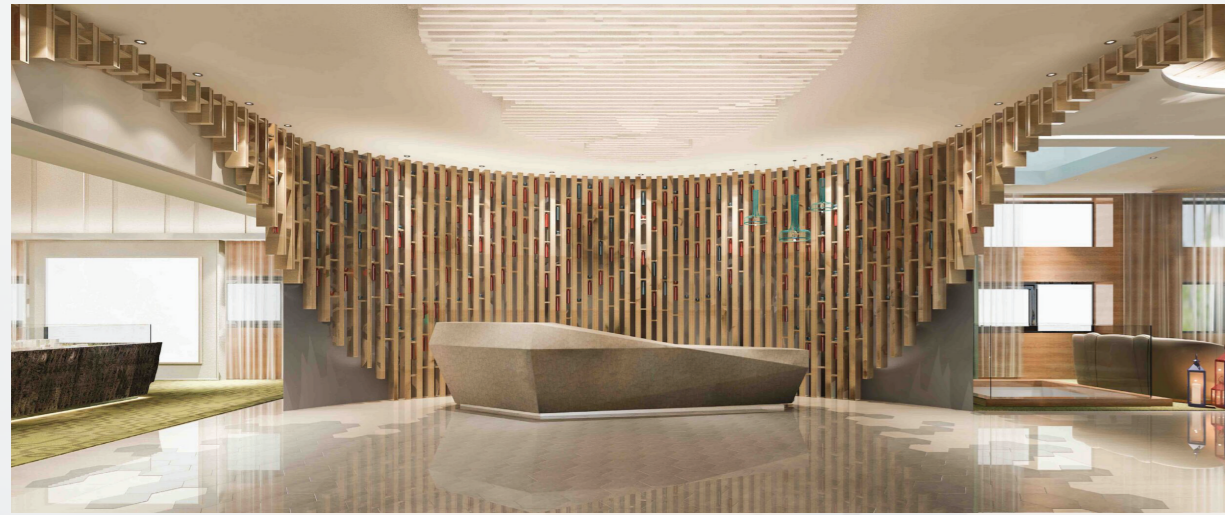

ضمانات مشروع

الهيكل الإنشائي
الأعمال الكهربائية

20
سنة

أعمال السباكة

05
سنوات

مميزات المشروع

- مواقف سيارات خاصة
- تصاميم مدروسة
- تشطيبات عصرية
- نظام سمارت هوم
- هيكل بناء عالي الجودة
- صالة رجة

موقع المشروع - الموسيقى فيو، جدة

تقع منطقة الموسيقى فيو في شمال جدة، ضمن أحد الأحياء السكنية الحيوية و المتنامية باستمرار في المدينة. تتميز المنطقة بقرىها من أهم الوجهات الترفيهية والتجارية و الساحلية، مما يجعلها وجهة مرغوبة للمشتريين والمستثمرين. تتميز منطقة الموسيقى فيو بقرىها من العديد من المحلات التجارية الرئيسية ووجهات التسوق في جدة، مما يضمن سهولة وصول السكان إلى المرافق التي تلبي الاحتياجات اليومية ووسائل الراحة التي تناسب نمط حياتهم.

الطرق الرئيسية القريبة

طريق الملك سعود

طريق عسافان

طريق المدينة المنورة

محيط المشروع

عن مدارس الفال التعليمية (الموسى فيو)	04 دقائق	عن مركز الدكتور طلال قطب الطبي	09 دقائق	عن مركز سبان المنزه	08 دقائق	عن ذا فيليج مول	13 دقيقة
عن مدارس الفال التعليمية (الموسى فيو)	04 دقائق	عن مركز الدكتور طلال قطب الطبي	09 دقائق	عن مركز سبان المنزه	08 دقائق	عن مطار الملك عبدالعزيز الدولي	30 دقيقة
عن مدارس الفال التعليمية (الموسى فيو)	04 دقائق	عن مركز الدكتور طلال قطب الطبي	09 دقائق	عن مركز سبان المنزه	08 دقائق	عن مطار الملك عبدالعزيز الدولي	30 دقيقة
عن مدارس الفال التعليمية (الموسى فيو)	04 دقائق	عن مركز الدكتور طلال قطب الطبي	09 دقائق	عن مركز سبان المنزه	08 دقائق	عن مطار الملك عبدالعزيز الدولي	30 دقيقة