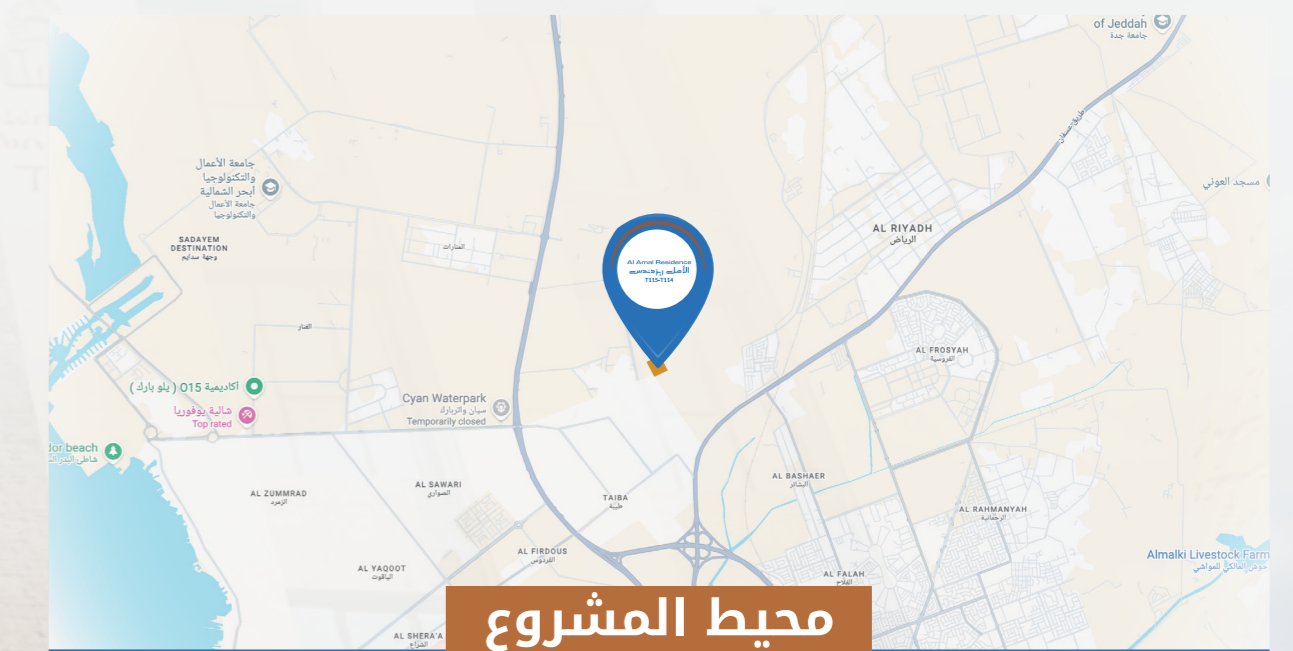

## موقع المشروع - الموسيقى فيو، جدة

تقع منطقة الموسيقى فيو في شمال جدة، ضمن أحد الأحياء السكنية الحيوية و المتنامية باستمرار في المدينة. تتميز المنطقة بقرىها من أهم الوجهات الترفيهية والتجارية و الساحلية، مما يجعلها وجهة مرغوبة للمشتريين والمستثمرين. تتميز منطقة الموسيقى فيو بقرىها من العديد من المحلات التجارية الرئيسية ووجهات التسوق في جدة، مما يضمن سهولة وصول السكان إلى المرافق التي تلبي الاحتياجات اليومية ووسائل الراحة التي تناسب نمط حياتهم.

الطرق الرئيسية القريبة

طريق الملك سعود

طريق عسافان

طريق المدينة المنورة

## محيط المشروع

عن مدارس الفال التعليمية (الموسى فيو)	04 دقائق	عن مركز الدكتور طلال قطب الطبي	09 دقائق	عن مركز سبان المنزه	08 دقائق	عن ذا فيليج مول	13 دقيقة
عن مدارس الفال التعليمية (الموسى فيو)	04 دقائق	عن مركز الدكتور طلال قطب الطبي	09 دقائق	عن مركز سبان المنزه	08 دقائق	عن مطار الملك عبدالعزيز الدولي	30 دقيقة
عن مدارس الفال التعليمية (الموسى فيو)	04 دقائق	عن مركز الدكتور طلال قطب الطبي	09 دقائق	عن مركز سبان المنزه	08 دقائق	عن مطار الملك عبدالعزيز الدولي	30 دقيقة
عن مدارس الفال التعليمية (الموسى فيو)	04 دقائق	عن مركز الدكتور طلال قطب الطبي	09 دقائق	عن مركز سبان المنزه	08 دقائق	عن مطار الملك عبدالعزيز الدولي	30 دقيقة